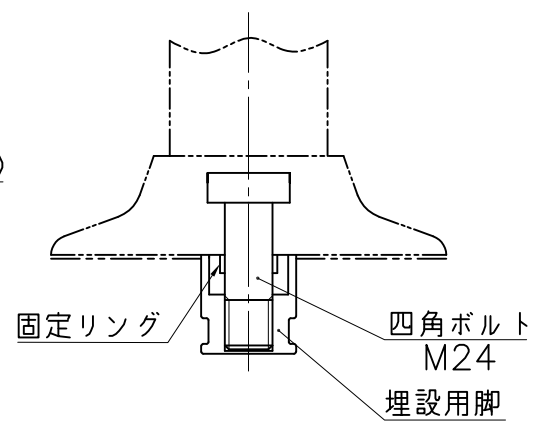

埋設用脚

A部詳細図

B部詳細図

埋設用脚セット図

株式会社 吾妻商会
NOK株式会社

品名 ポストコーンLFTRタイプ

型式	図面番号	色
LFTR-80-200-M	20HT087B0	緑