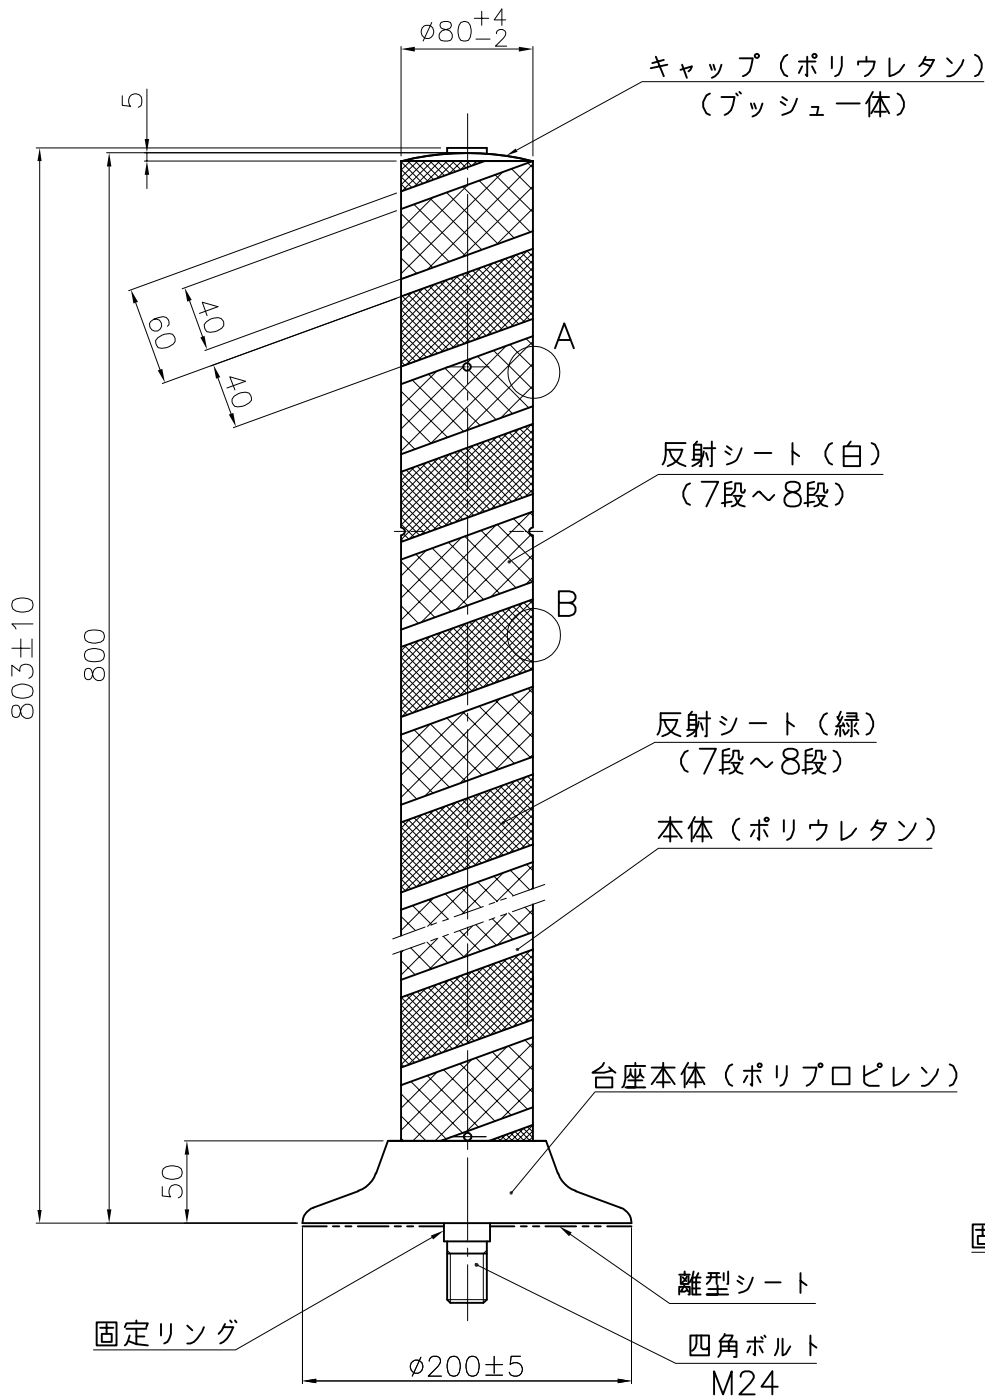

埋設用脚

A部詳細図

B部詳細図

埋設用脚セット図

株式会社 吾妻商会
NOK株式会社

品名 ポストコーンLFTRタイプ

型式	図面番号	色
LFTR-80-200-M	20HT087B0	緑